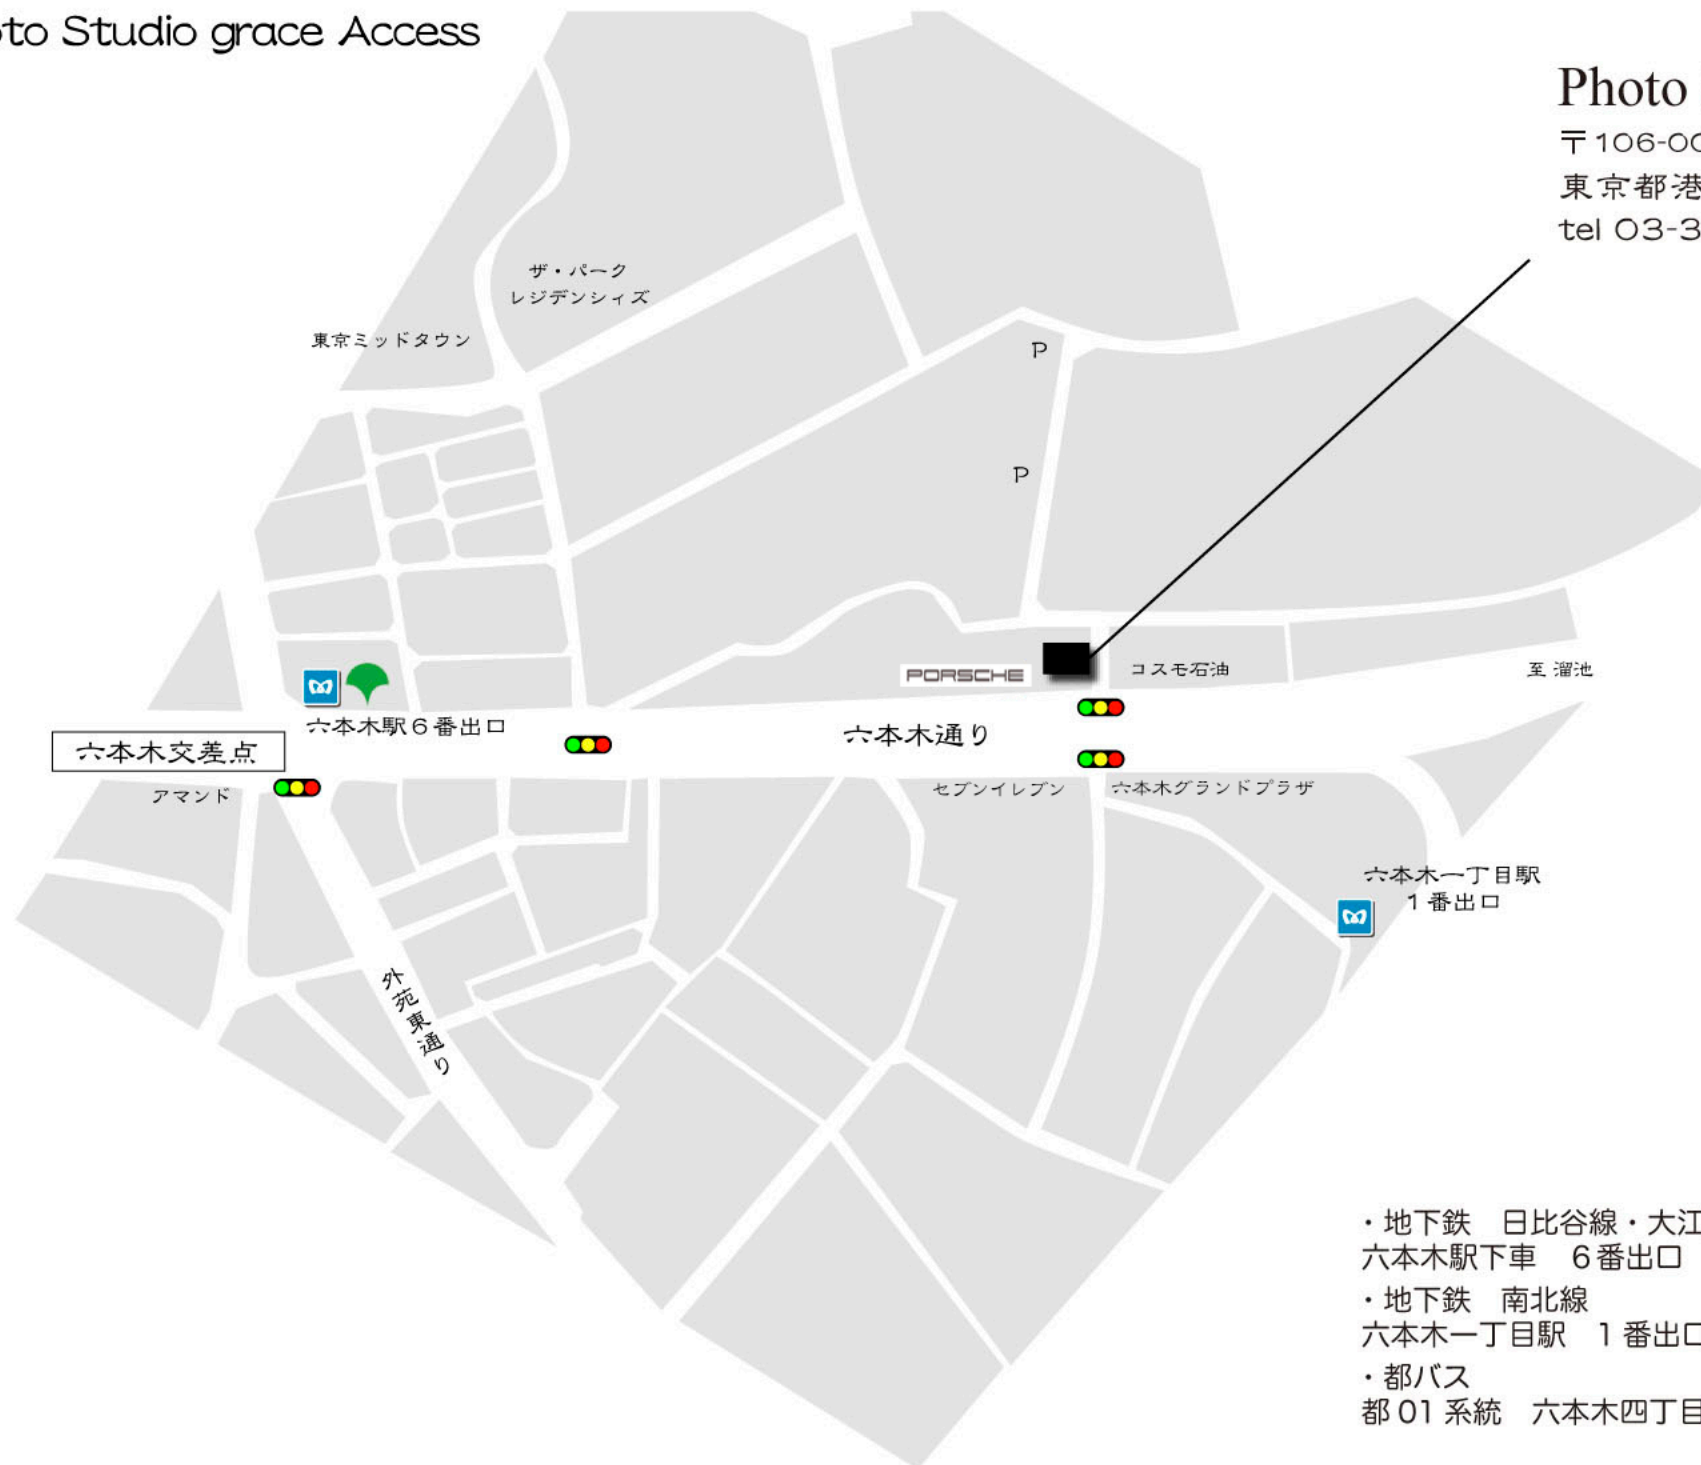

Photo Studio grace Access

Photo Studio grace

〒106-0032

東京都港区六本木 4-1-1-1F

tel 03-3586-9013

黒崎第2ビル1階

- ・地下鉄 日比谷線・大江戸線
六本木駅下車 6番出口 溜池方面に徒歩4分
- ・地下鉄 南北線
六本木一丁目駅 1番出口 徒歩3分
- ・都バス
都01系統 六本木四丁目下車 徒歩1分