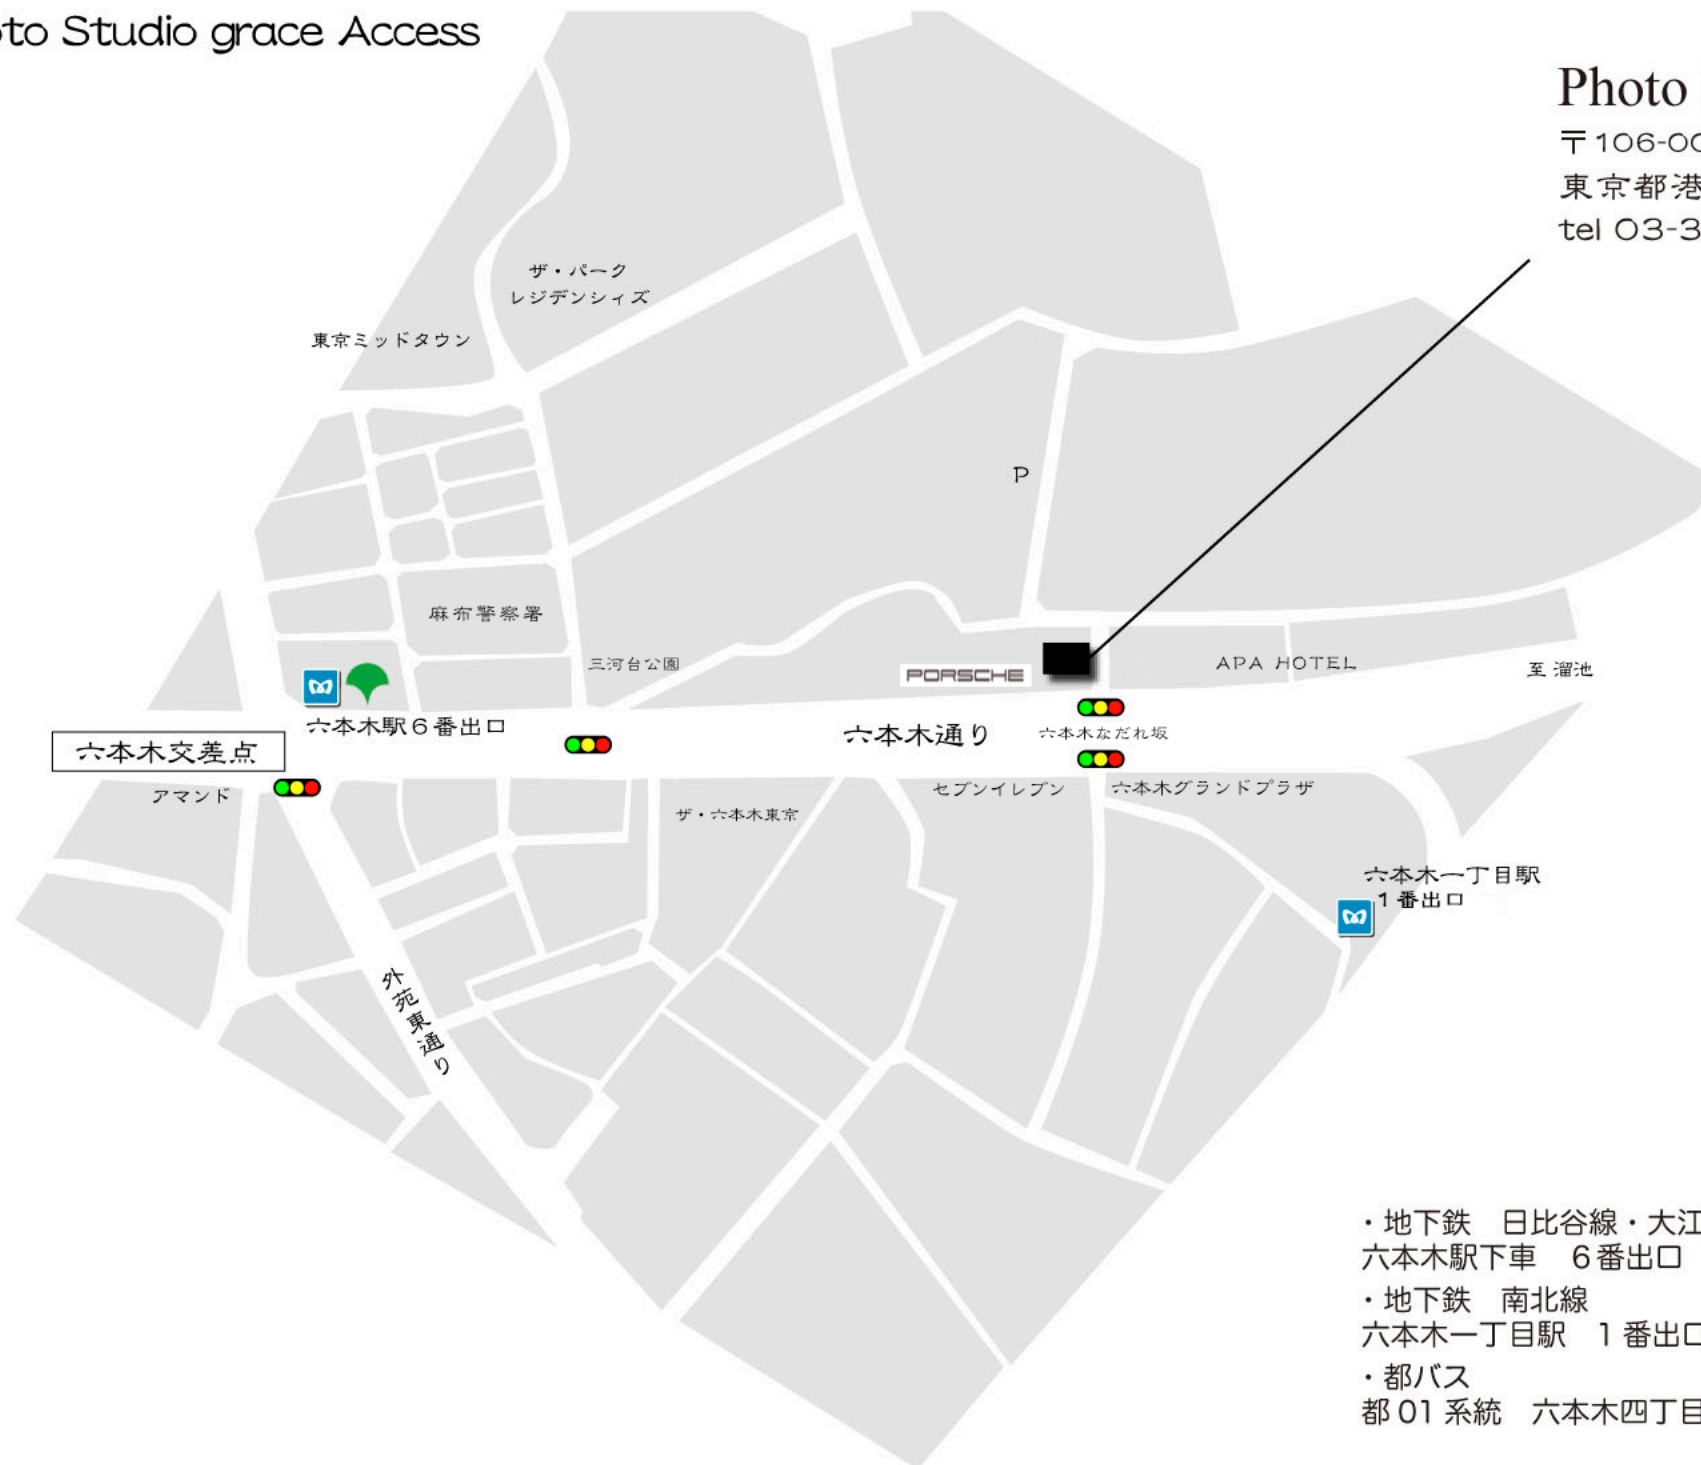

Photo Studio grace Access

Photo Studio grace

〒106-0032

東京都港区六本木 4-1-1-1F

tel 03-3586-9013

黒崎第2ビル1階

- ・地下鉄 日比谷線・大江戸線
六本木駅下車 6番出口 溜池方面に徒歩4分
- ・地下鉄 南北線
六本木一丁目駅 1番出口 徒歩3分
- ・都バス
都01系統 六本木四丁目下車 徒歩1分